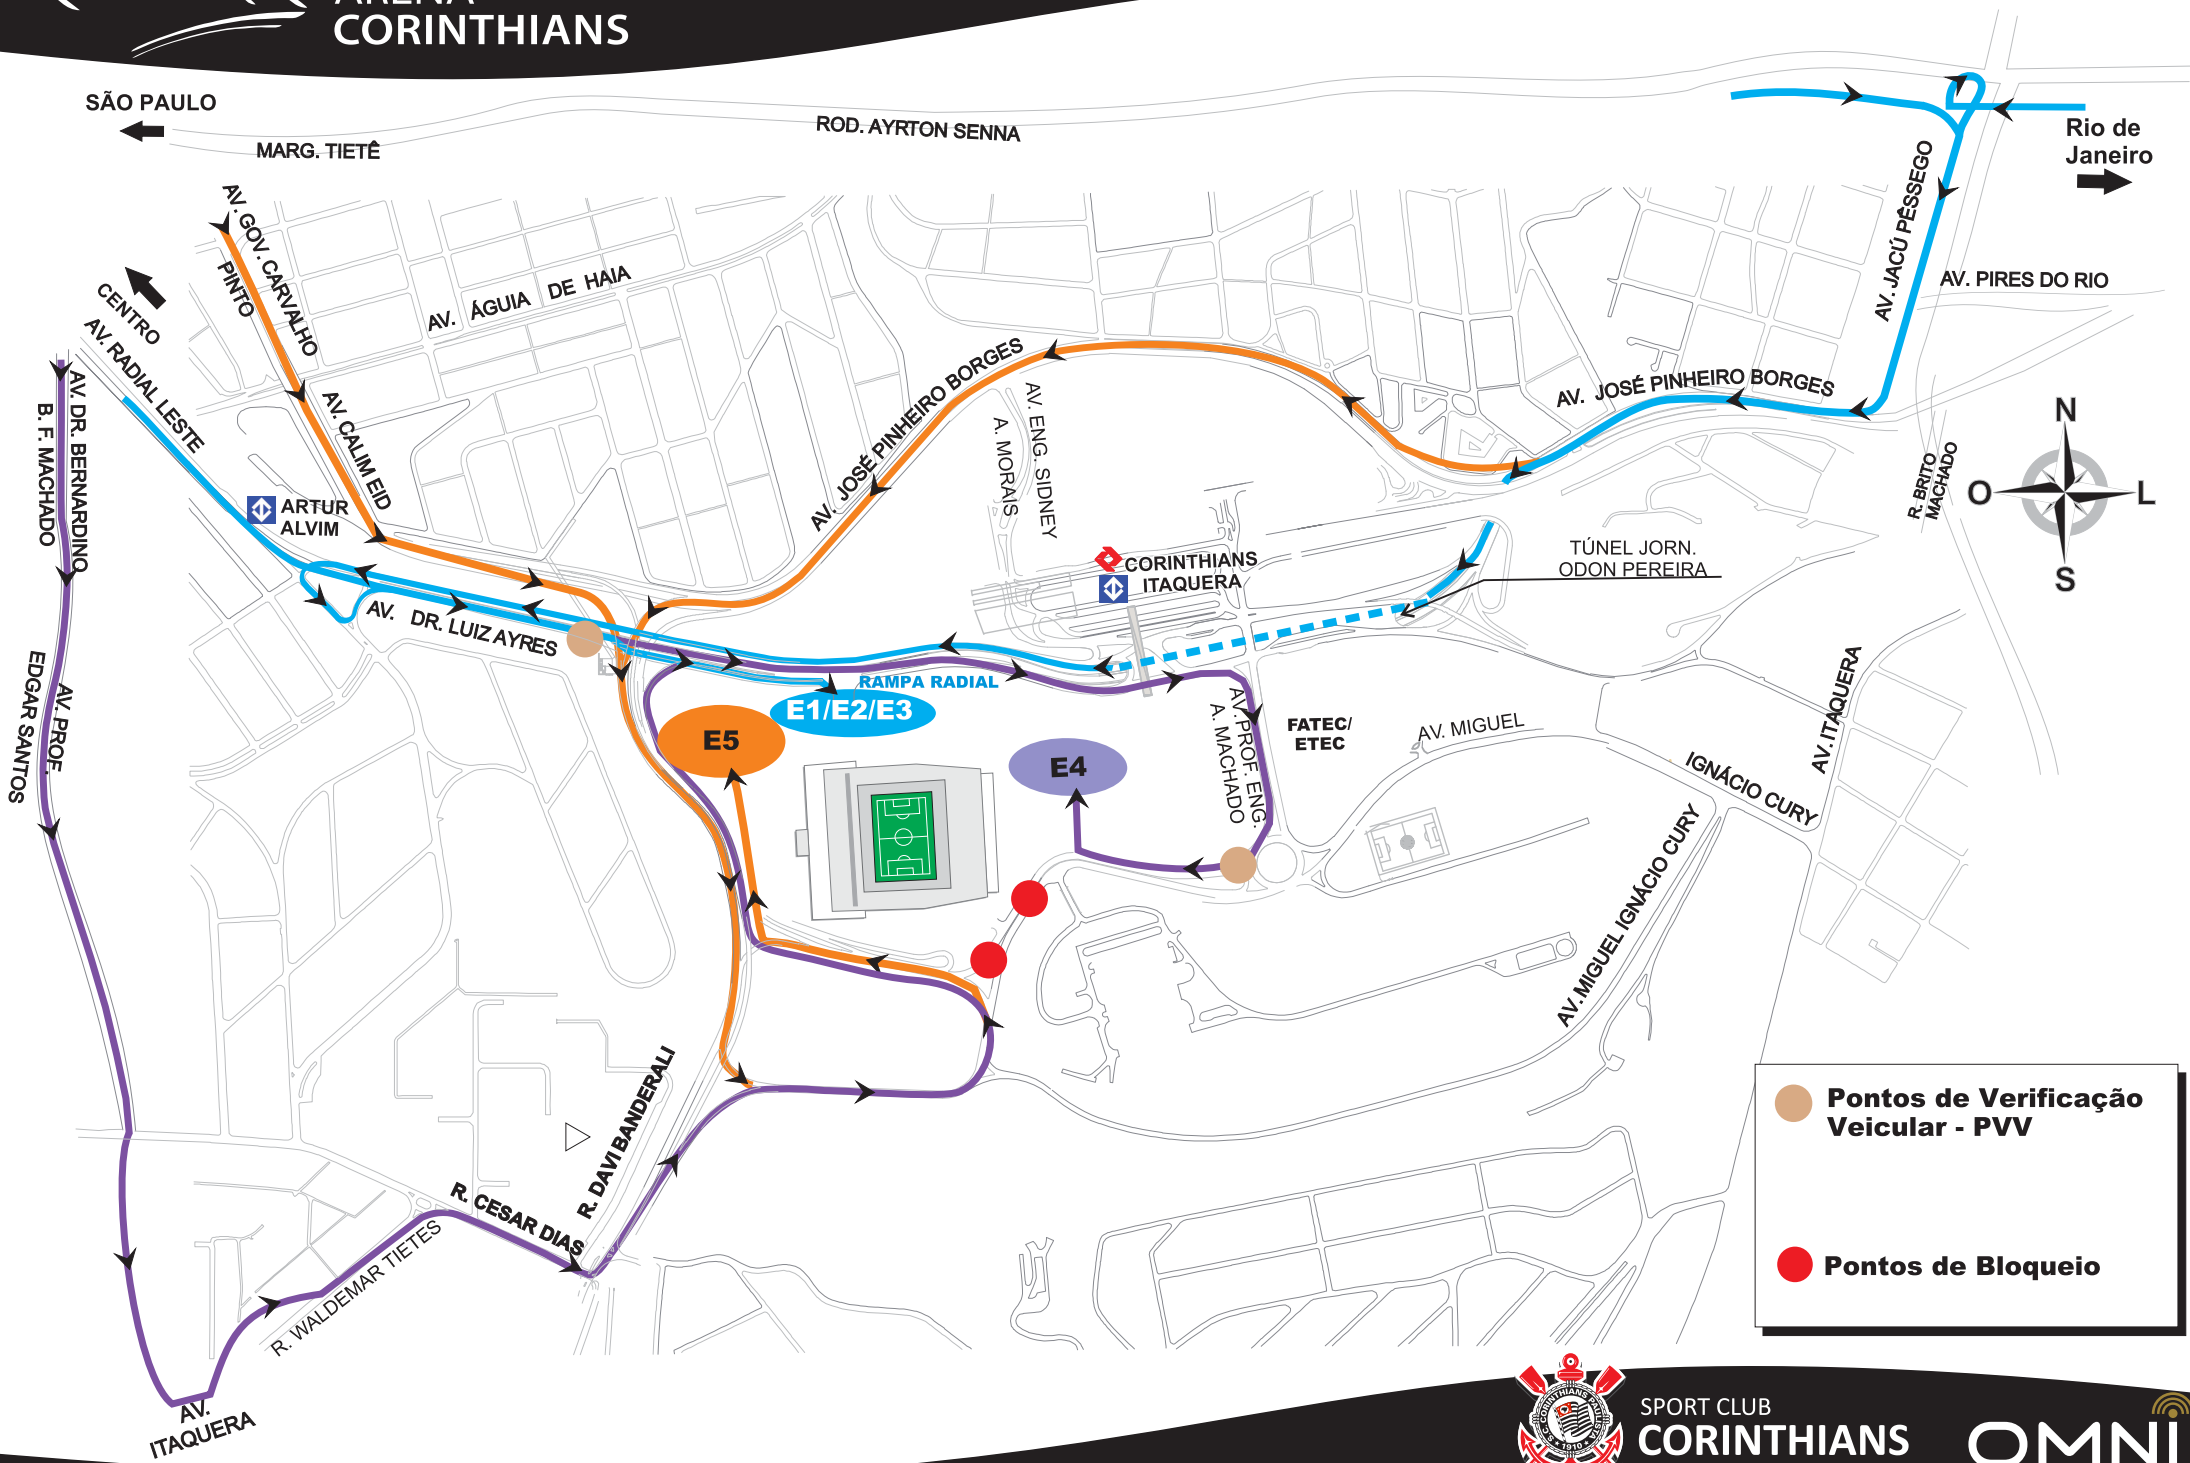

ARENA CORINTHIANS

-  **Pontos de Verificação Veicular - PVV**
-  **Pontos de Bloqueio**

SPORT CLUB
CORINTHIANS
PAULISTA

OMNI
www.omnigroup.com.br