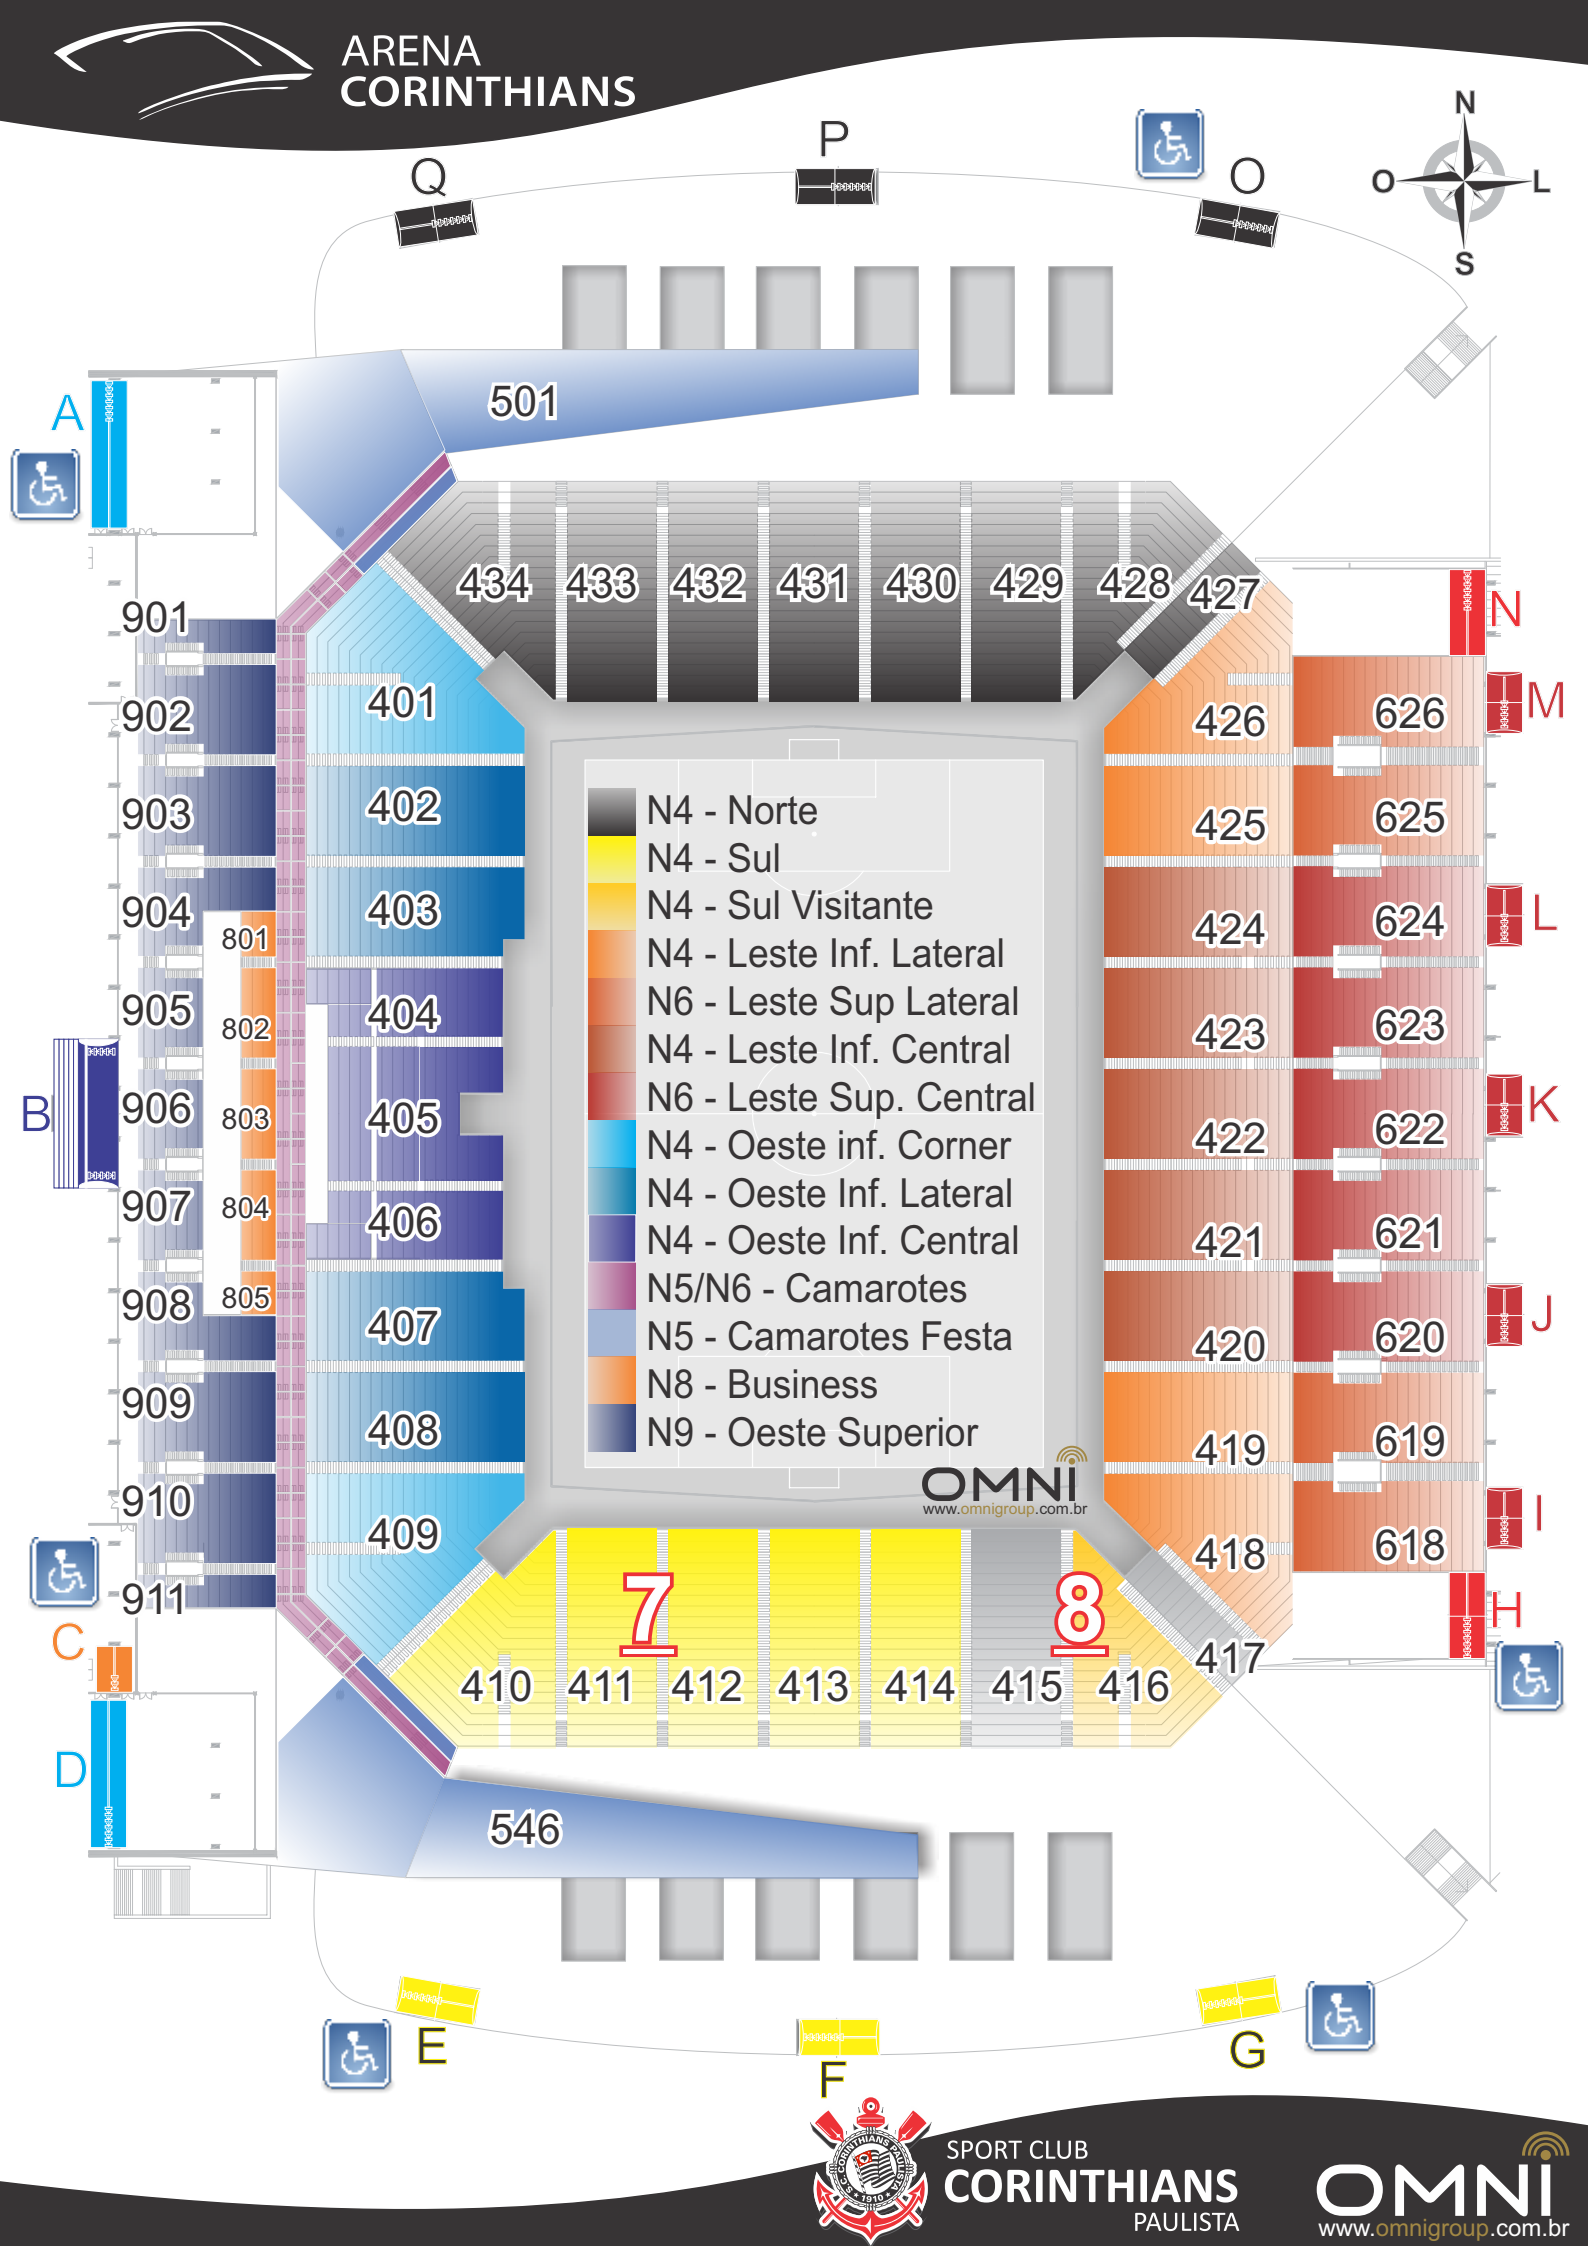

ARENA CORINTHIANS

- N4 - Norte
- N4 - Sul
- N4 - Sul Visitante
- N4 - Leste Inf. Lateral
- N6 - Leste Sup Lateral
- N4 - Leste Inf. Central
- N6 - Leste Sup. Central
- N4 - Oeste inf. Corner
- N4 - Oeste Inf. Lateral
- N4 - Oeste Inf. Central
- N5/N6 - Camarotes
- N5 - Camarotes Festa
- N8 - Business
- N9 - Oeste Superior